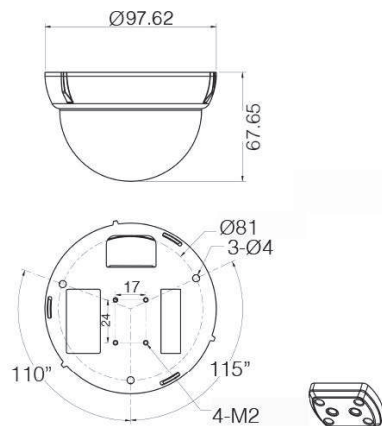

#### Mini size

- 0.5kg / 1.1lb
- $\Phi 97.62 \times 67.65\text{mm} / \Phi 3.85" \times 2.67"$

#### A Variety of Installation Modes

- Supports 90°, 180°, 270° image rotation

### Dimensions

Units: mm