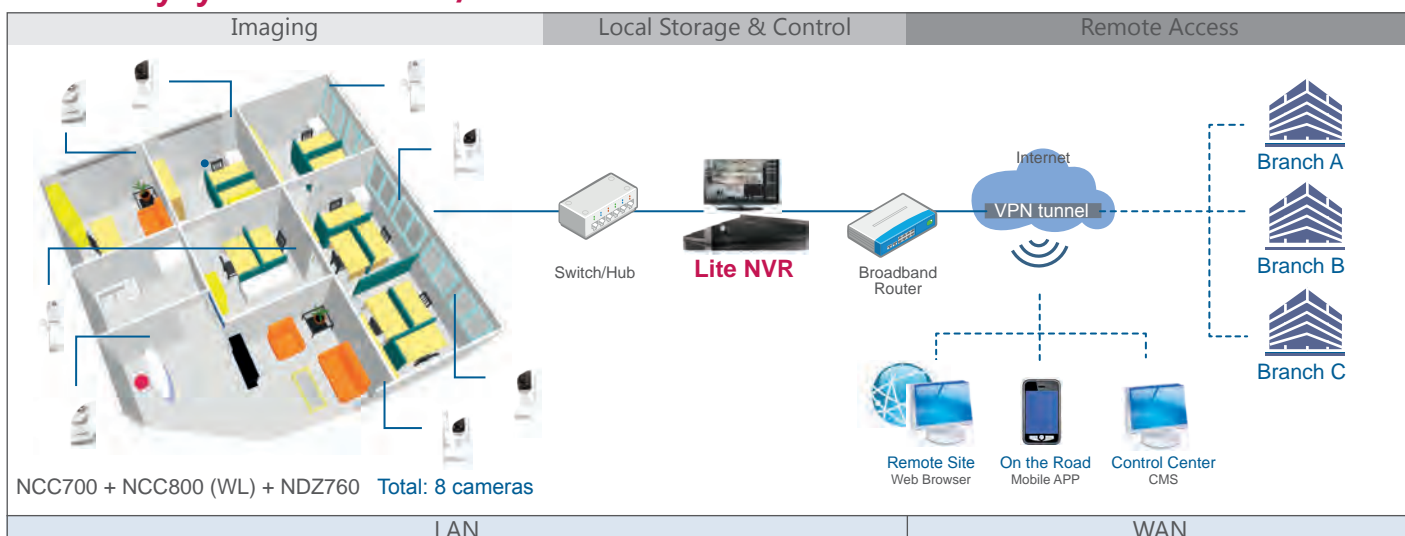

- zapojení typu plug-and-play stejně snadné jako DVR
- připojení HDMI displeje pro kvalitu obrazu 1080p
- pentaplex režim (Live / Nahrávání / Nastavení / Sít' / Záloha)
- duální síťová rozhraní pro lepší řízení šířky pásma
- vzdálený přístup přes web, mobilní aplikace nebo CMS
- zdarma CMS pro 128 kanálů

Obchod

Restaurace

Domácnost

Kancelář

1. Plug

Connect all devices

2. Click

One-click setup

3. Play

Ready to go

Dohledový systém v domácnosti

Dohledový systém v kanceláři/obchodě

Specifikace NVR řešení

System	4 Channel	8 Channel
Operating System	Embedded Linux	
Operations	Live, Recording, Playback, Backup & Remote access	
Decompression	H.264 HP / MP/BP, up to 1080p30	
IP Camera Inputs	4 channels; each one is up to 1080p	8 channels; each one is up to 1080p
Output	1x HDMI (1920x1080 / 60Hz), 1xVGA (1920x1080 / 60Hz)	
Remote View	Yes, Via IE Web Viewer, CMS	
Mobile Viewing on Smartphone/Tablet PC	Yes (iOS & Android)	
Recording Capability	Up to 120fps at Full HD(1920x1080)	Up to 240fps at Full HD(1920x1080)
Internal Storage*	Up to 3 SATA HDDs	
Ethernet	1x10/100Mbps (WAN), 1x10/100/1000Mbps (LAN)	
Alarm	4 in / 1 out	8 in / 2 out
Dimensions	355(W) x 72(H) x 264(D) mm ± 5mm	

* SATA HDD not included

Doporučené kamery

1MP Cameras

1.3MP Cameras

2MP Cameras