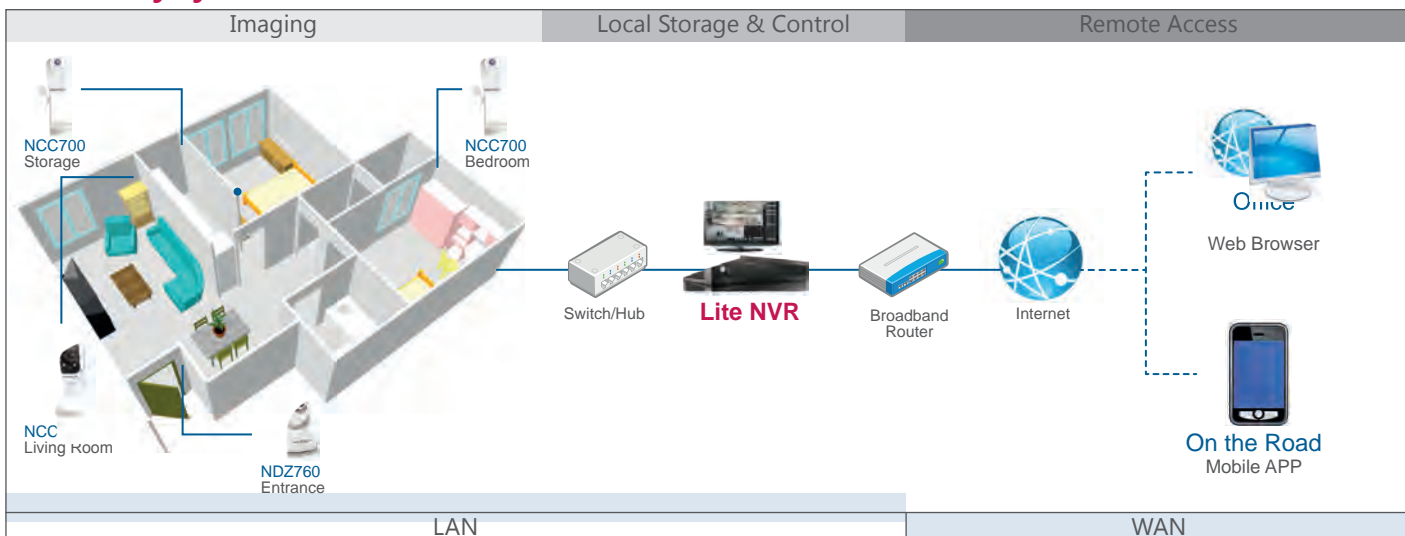

Použití NVR nebylo nikdy tak snadné!

KAMEROVÝ SYSTÉM 3 v 1

Lite NVR řešení pro
4 nebo 8 kanálů

Lite NVR řešení podporuje technologii Plug-and-play pro bezproblémovou instalaci. Zapomeňte na všechny otravné nastavení sítě. Nepotřebujete další počítače. Jednoduše připojte všechna zařízení, zapněte NVR a systém je připraven pracovat.

- zapojení typu plug-and-play stejně snadné jako DVR
- připojení HDMI displeje pro kvalitu obrazu 1080p
- pentaplex režim (Live / Nahrávání / Nastavení / Sít' / Záloha)
- duální síťová rozhraní pro lepší řízení šířky pásma
- vzdálený přístup přes web, mobilní aplikace nebo CMS
- zdarma CMS pro 128 kanálů

Obchod

Restaurace

Domácnost

Kancelář

1. Plug

Connect all devices

2. Click

One-click setup

3. Play

Ready to go

Dohledový systém v domácnosti

Dohledový systém v kanceláři/obchodě

Specifikace NVR řešení

System	4 Channel	8 Channel
Operating System	Embedded Linux	
Operations	Live, Recording, Playback, Backup & Remote access	
Decompression	H.264 HP / MP/BP, up to 1080p30	
IP Camera Inputs	4 channels; each one is up to 1080p	8 channels; each one is up to 1080p
Output	1x HDMI (1920x1080 / 60Hz), 1xVGA (1920x1080 / 60Hz)	
Remote View	Yes, Via IE Web Viewer, CMS	
Mobile Viewing on Smartphone/Tablet PC	Yes (iOS & Android)	
Recording Capability	Up to 120fps at Full HD(1920x1080)	Up to 240fps at Full HD(1920x1080)
Internal Storage*	Up to 3 SATA HDDs	
Ethernet	1x10/100Mbps (WAN), 1x10/100/1000Mbps (LAN)	
Alarm	4 in / 1 out	8 in / 2 out
Dimensions	355(W) x 72(H) x 264(D) mm ± 5mm	